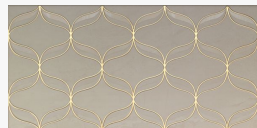

Спокойная палитра базовой плитки из Турции для классических строгих интерьеров.

Базовая плитка в спокойных тонах дополнена орнаментальными декорами. В составе коллекции VitrA Ethereal присутствуют изящные декоры и бордюры с геометрическим узором. Узор таков, что плитку можно использовать как для вертикальной, так и для горизонтальной укладки.

Ethereal L.Beige LPR »

Арт: K935912LPR  
керамогранит  
45x45

Ethereal Brown LPR »

Арт: K935923LPR  
керамогранит  
45x45

Ethereal L.Beige LPR-1 »

Арт: K935912LPR-1  
Уголок  
5x5

Ethereal Brown LPR-1 »

Арт: K935923LPR-1  
Уголок  
5x5

Ethereal L.Beige Glossy »

Арт: K927814  
Настенная  
30x60

Ethereal Soft Brown Glossy »

Арт: K927825  
Настенная  
30x60

Ethereal Gold Geometric Decor L.Beige Glossy »

Арт: K082255  
Декор  
30x60

Ethereal Gold Geometric Decor Soft Brown Glossy »