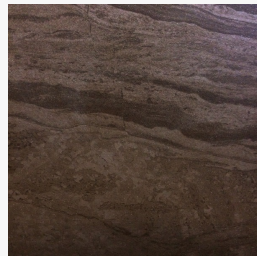

Ethereal Brown LPR »

Арт: K935923LPR
керамогранит
45x45